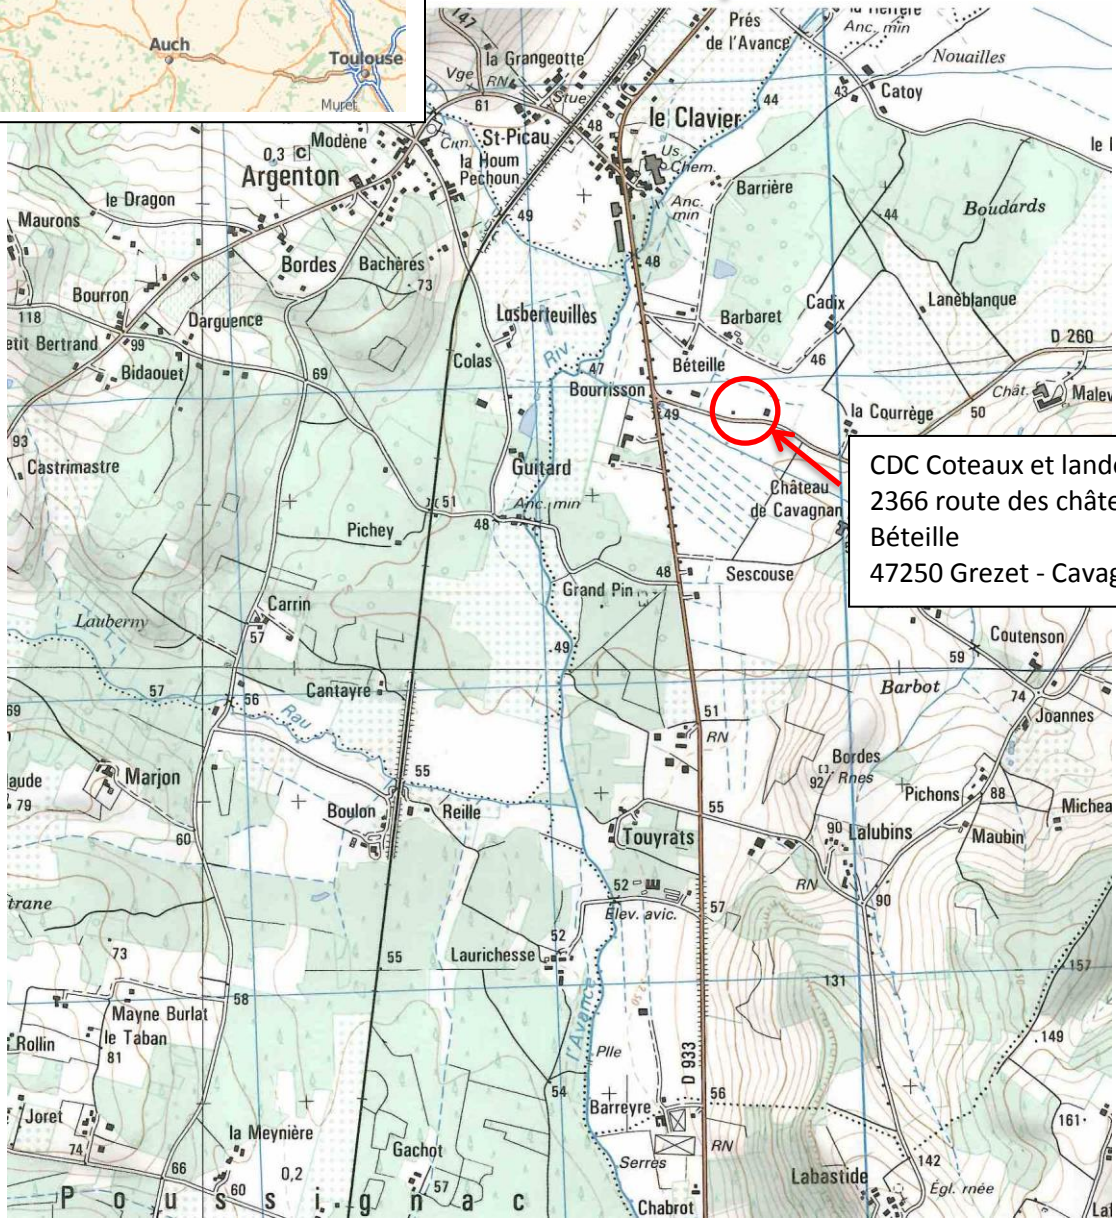

Sortie 5 – Marmande - autoroute A62

PLAN D'ACCES

Vers Marmande et l'échangeur autoroutier n° 5 – D933

CDC Coteaux et landes de Gascogne
2366 route des châteaux
Bêteille
47250 Grezet - Cavagnan

Vers Casteljaloux - D933