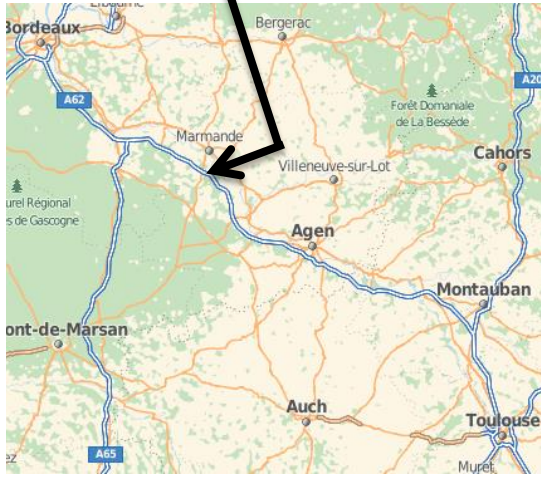

Sortie 5 – Marmande - autoroute A62

PLAN D'ACCES

Vers Marmande et l'échangeur autoroutier n° 5 – D933

CDC Coteaux et landes de Gascogne
2366 route des châteaux
Bêteille
47250 Grezet - Cavagnan

Vers Casteljaloux - D933